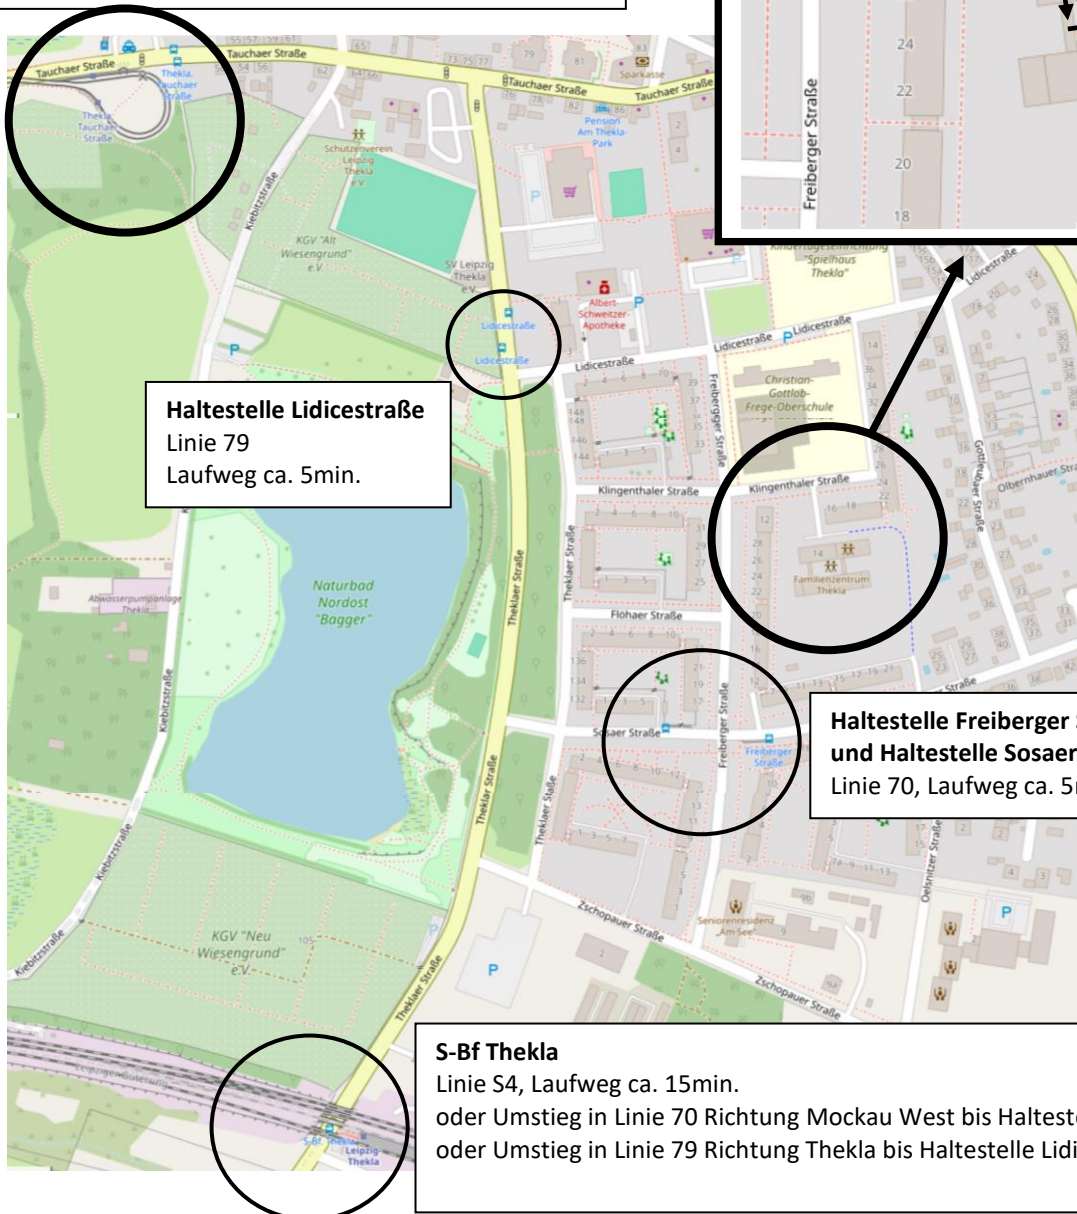

Projekt „ZugeTan“ für junge Eltern und Alleinerziehende in Leipzig

Telefon: 0341 90 30 267 oder 0341 90 30 268

0174 54 39 397

Unsere Räume befinden sich in einem Flachbau zwischen zwei höheren Neubaublöcken. Wir teilen uns die Klingenthaler Straße 14 mit dem Mütterzentrum Leipzig e.V. (im Erdgeschoss) und der Ludothek (im 2.Obergeschoss).

Fragen zur Umgebungskarte/Wegbeschreibung? Ruft uns gerne an!

© Kartenmaterial von OpenStreetMap

Außenansicht Klingenthaler Straße 14

Endhaltestelle Thekla

Linie 9

Linie 80

Laufweg ca. 10 min.

oder Umstieg in Linie 70 Richtung Markkleeberg West bis Haltestelle Sosaer Straße

oder Umstieg in Linie 79 Richtung S-Bf Connewitz bis Haltestelle Lidicestraße

Haltestelle Lidicestraße

Linie 79

Laufweg ca. 5min.

Haltestelle Freiburger Straße und Haltestelle Sosaer Straße

Linie 70, Laufweg ca. 5min.

S-Bf Thekla

Linie S4, Laufweg ca. 15min.

oder Umstieg in Linie 70 Richtung Mockau West bis Haltestelle Freiburger Straße oder Umstieg in Linie 79 Richtung Thekla bis Haltestelle Lidicestraße