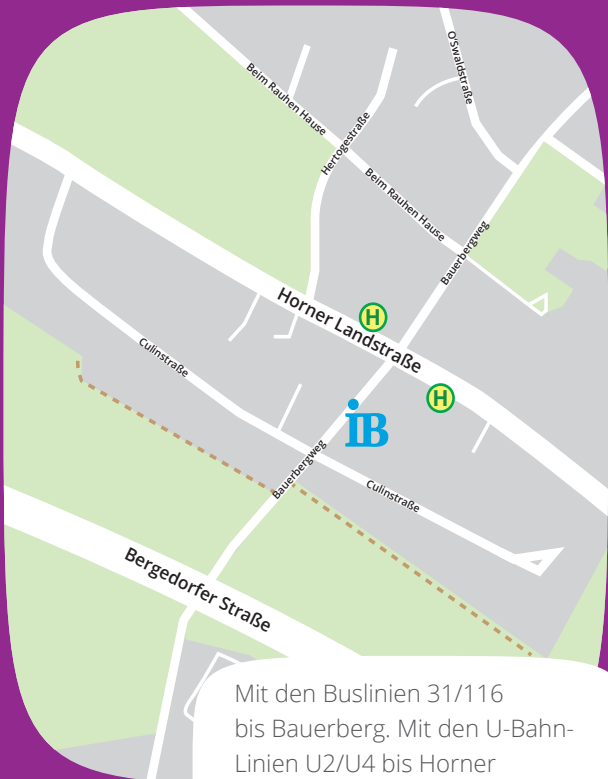

Ihr Weg zu uns

Sozialraumbüro Jugendhilfe Mitte

Region 1

Leiterin: Gabriele Schmidt

Carl-Petersen-Straße 1 · 20535 Hamburg

☎ 040 21904830

@ jhilfe-hamburg-mitte@ib.de

🌐 ib.de/hh

Mit den S-Bahn-Linien S3/
S11/31 bis Landwehr oder
mit den Buslinien 25/261 bis
Carl-Petersen-Straße.

Eingang über den Parkplatz

**Melden Sie sich bei uns.
Wir beraten Sie gern!**

Ihr Weg zu uns

Sozialraumbüro Jugendhilfe Mitte

Kern

Leiterin: Gabriele Schmidt

Bauerbergweg 7 · 22111 Hamburg

☎ 040 219011810

@ jhilfe-hamburg-mitte@ib.de

🌐 ib.de/hh

Mit den Buslinien 31/116 bis Bauerberg. Mit den U-Bahn-Linien U2/U4 bis Horner Rennbahn. Ausgang: Am Gojenboom Bauerberg