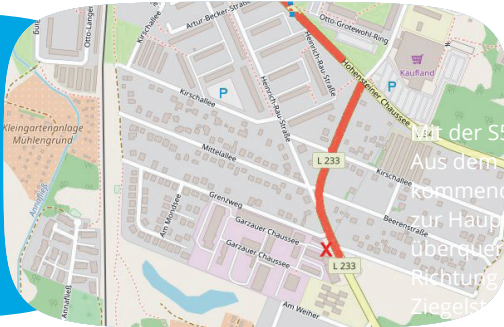

Ausbildungsberufe

beim Internationalen Bund (IB) in Neuenhagen und Strausberg

Ausbildungsort Neuenhagen

Mit der S5 bis Bahnhof Neuenhagen. Aus dem Bahnhof Neuenhagen kommend, gehen Sie nach rechts bis zur Hauptstraße. Die Hauptstraße überqueren Sie und gehen weiter in Richtung Bahnübergang bis zur Ziegelstraße. Am Ende der Ziegelstraße finden Sie den IB.

Ausbildungsort Strausberg

Mit der S5 bis Bahnhof Strausberg Stadt. Aus dem Bahnhof Strausberg Stadt kommend, gehen Sie auf der Hohensteiner Chaussee nach rechts (über die Gleise in Richtung Kaufland) bis zur Garzauer Chaussee und weiter bis zur Einfahrt „STIC Strausberg“.

Was bieten wir ?

- Begleitung in allen Lebenslagen während der Ausbildung
- Wohnheimunterbringung in Neuenhagen
- am Stadtrand Berlins

Impressum:

IB Berlin-Brandenburg gGmbH
Rigaer Straße 44
10247 Berlin