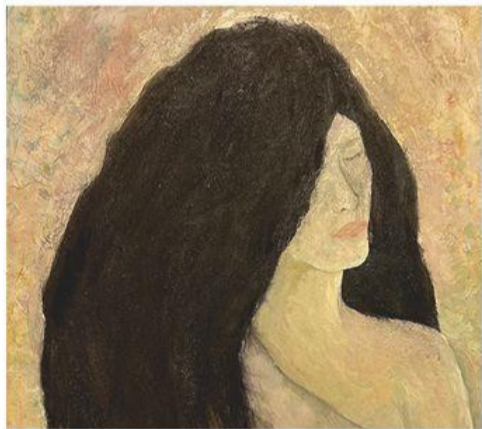

Detlef Nitz