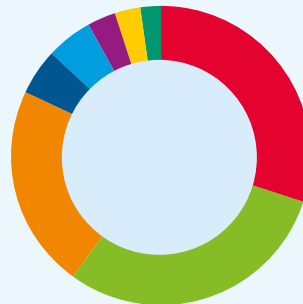

Der IB in Wiesbaden und im Rheingau-Taunus-Kreis

Seit 1961 schaffen wir durch unsere Jugend-, Sozial- und Bildungsarbeit individuelle Lebensperspektiven.

Ob Kinder, Jugendliche, junge oder ältere Erwachsene – für uns steht immer der Mensch im Mittelpunkt. Kitas, Sprachcafés, Sprachförderung, Jugendmigrationsdienst, Betreuungsweisungen und Quartiersmanagement bieten für viele ein passendes Angebot.

Unser Schwerpunktthema der Migrationsarbeit wird künftig durch digitale und cross-mediale Projekte erweitert. Zeitgleich bekämpfen wir aktiv Rassismus, indem wir Demokratie und Toleranz fördern.

Für Sie in der Region:

- 30 % Migrationsarbeit
- 30 % Kindertagesstätten
- 22 % Sprachkurse
- 5 % Politische Bildung
- 5 % Interkulturelles Training
- 2 % Frauenkurse
- 3 % Betreuungsweisungen
- 3 % Quartiersmanagement

IB Südwest gGmbH für Bildung und soziale Dienste • IB Wiesbaden und Rheingau-Taunus-Kreis

Kaiser-Friedrich-Ring 88 • 65185 Wiesbaden ☎ 0611 4 09 08 -15 📠 Fax -20 @ Ursula.Wenzel@ib.de

🌐 ib-suedwest.de 🌐 internationaler-bund.de 📘 facebook.com/ib.suedwest 📷 instagram.com/ib.suedwest