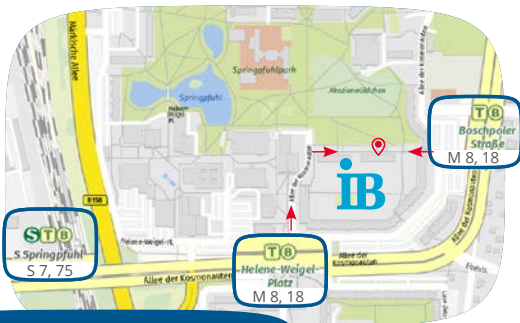

#### IB Berlin-Brandenburg gGmbH

Region Berlin Mitte

Jugendmigrationsdienst Marzahn-  
Hellersdorf

Allee der Kosmonauten 79

12681 Berlin

jmd-berlin-marzahn@ib.de

[www.ib-berlin.de](http://www.ib-berlin.de)

#### Standort Marzahn-Hellersdorf

S7, S75 to Springpfuhl

Trams M8 and M18 to Helene-Weigel-Platz

Ein  
Angebot  
des **IB**