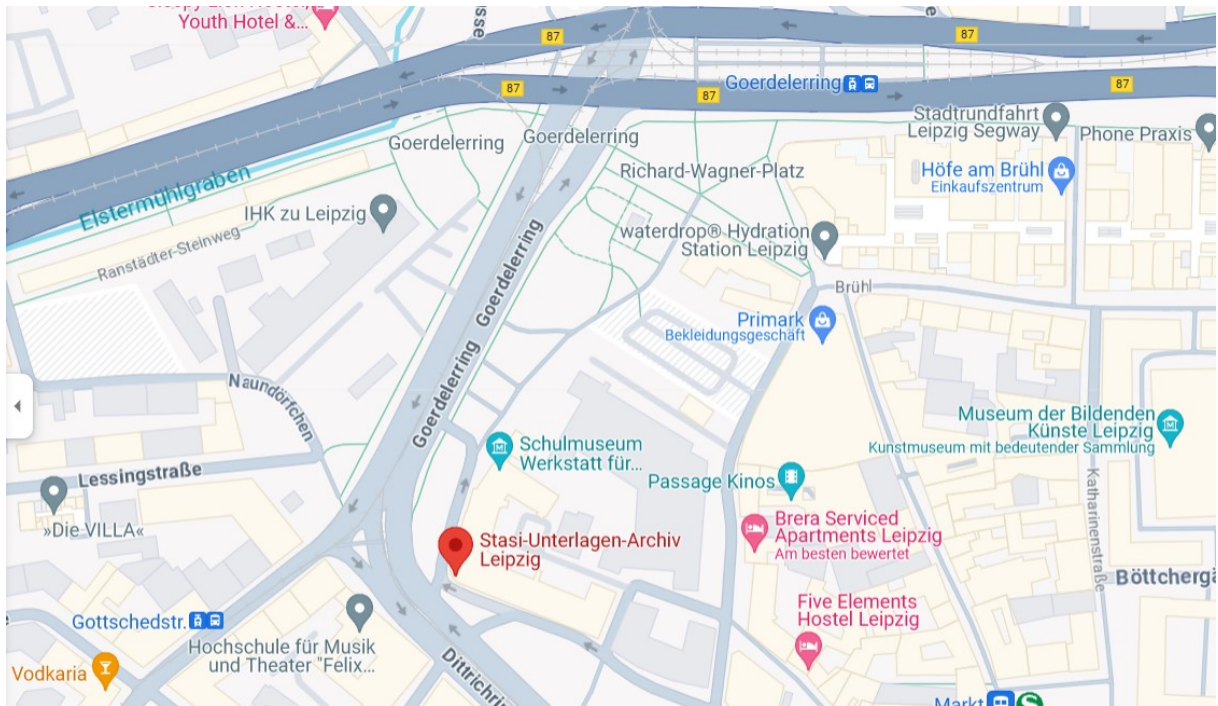

# Stasi-Unterlagen-Archiv

Bundesarchiv, Stasi-Unterlagen-Archiv - Dittrichring 24, 04109 Leipzig

<https://maps.app.goo.gl/H7KEUyd6zvM8zaP5A>

Stasi Archiv / Runde Ecke

Eingang