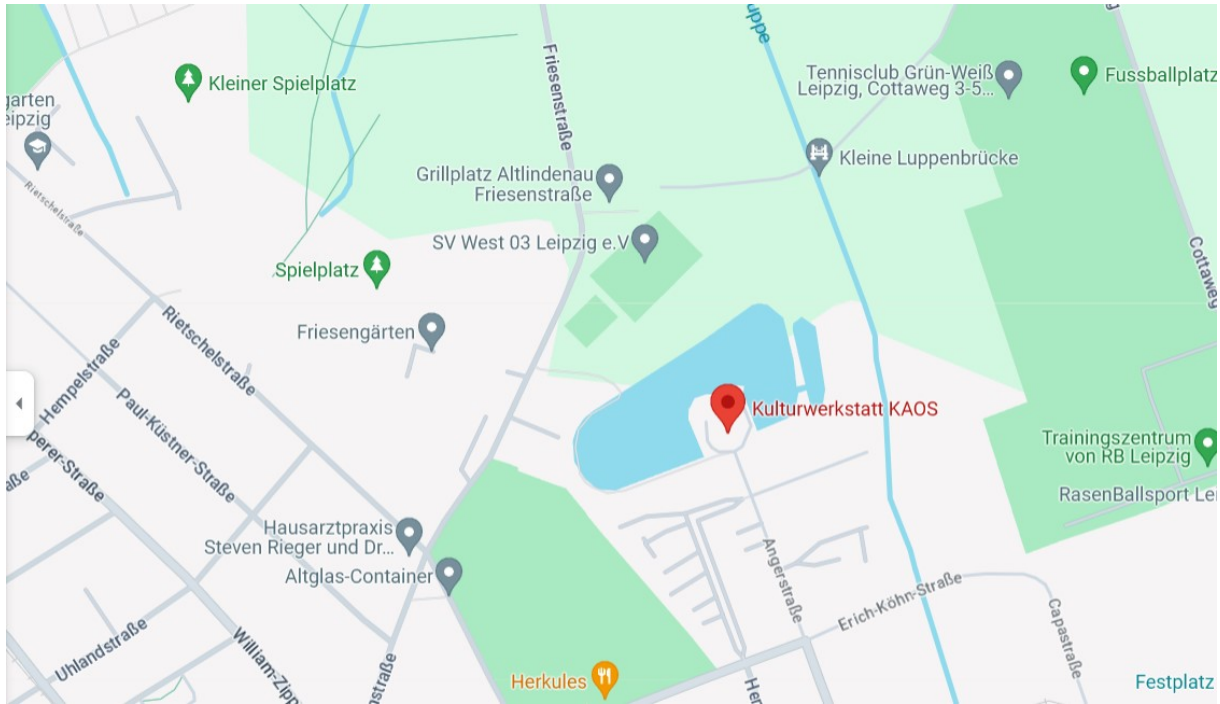

KAOS Kulturwerkstatt

KAOS Kulturwerkstatt, Wasserstr. 18, 04177 Leipzig

<https://maps.app.goo.gl/DAL1ACRL5MH9GXcw9>

Anfahrt über Angerstraße (von Süden aus)

Eingang entweder vorne oder links ums Eck