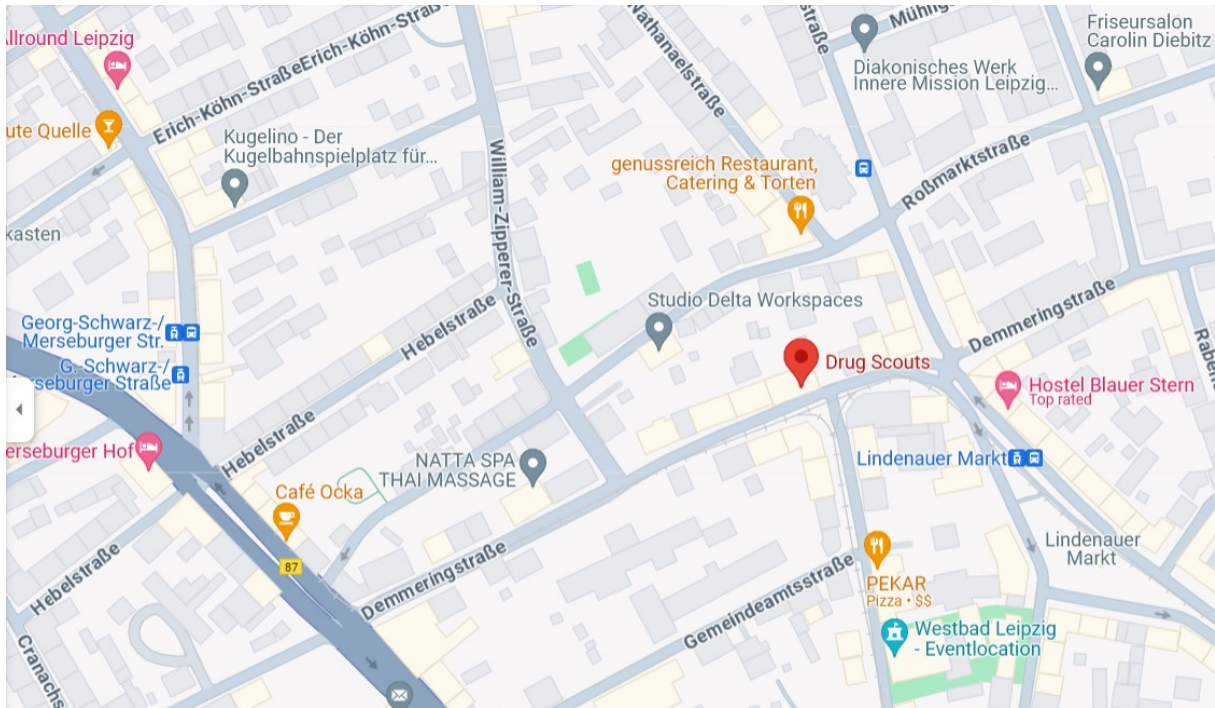

Drug Scouts

Drug Scouts, Demmeringstr. 32, 04177 Leipzig

<https://maps.app.goo.gl/RciCcz4DuMBoJUtg9>

Eingang

Eingangstür