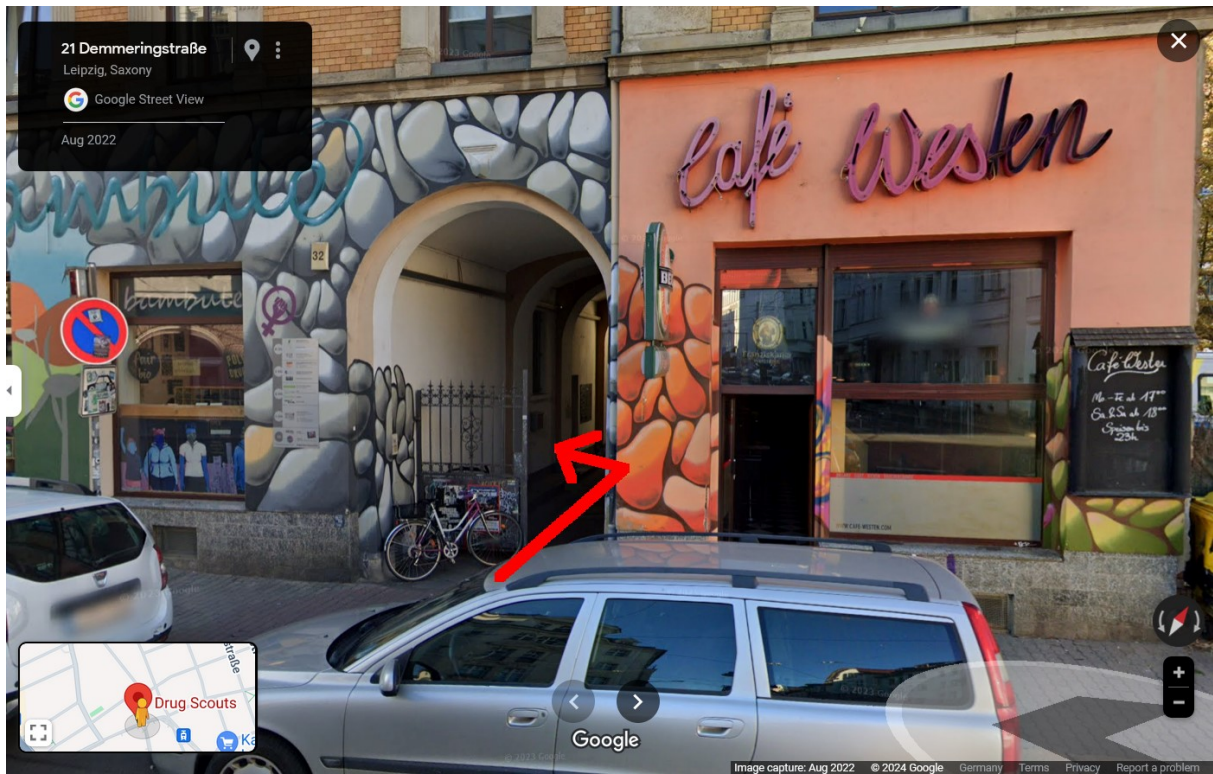

Drug Scouts

Drug Scouts, Demmeringstr. 32, 04177 Leipzig

<https://maps.app.goo.gl/RciCcz4DuMBoJUtg9>

Eingang

Eingangstür