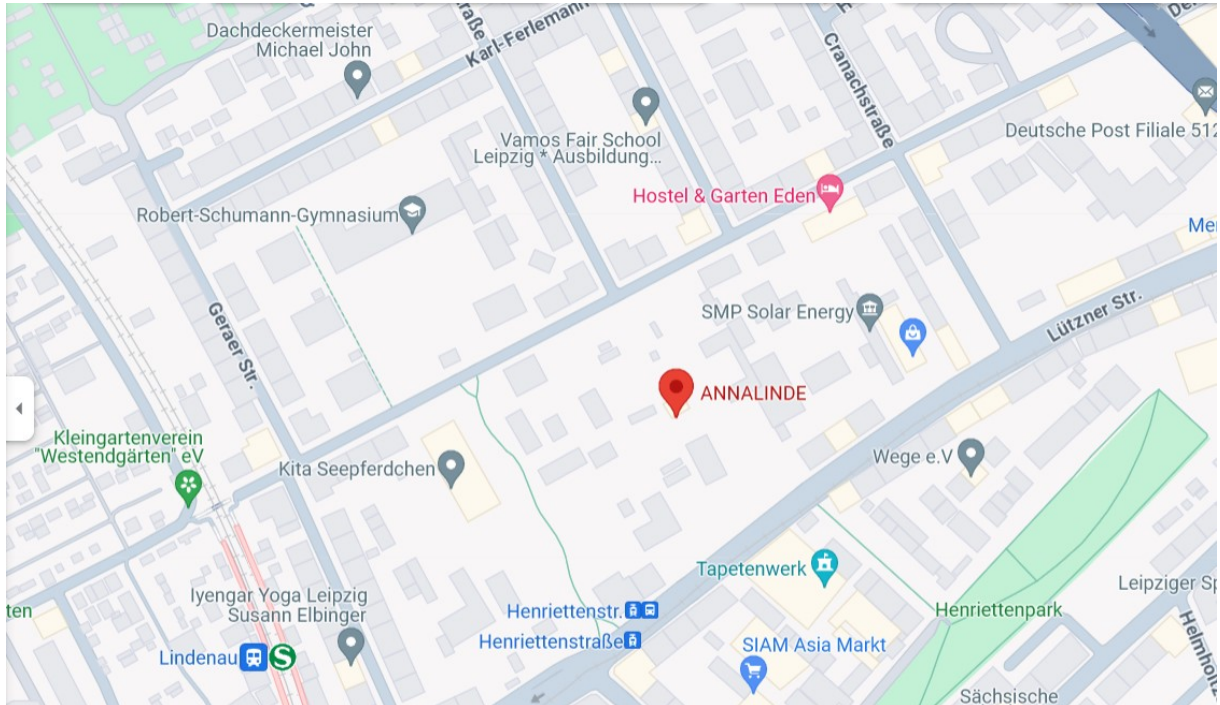

Annalinde

ANNALINDE gGmbH Gärtnerei West, Lützner Str. 108, 04177 Leipzig

<https://maps.app.goo.gl/vQzBp8q4v2T8JNQ77>

Eingang Annalinde