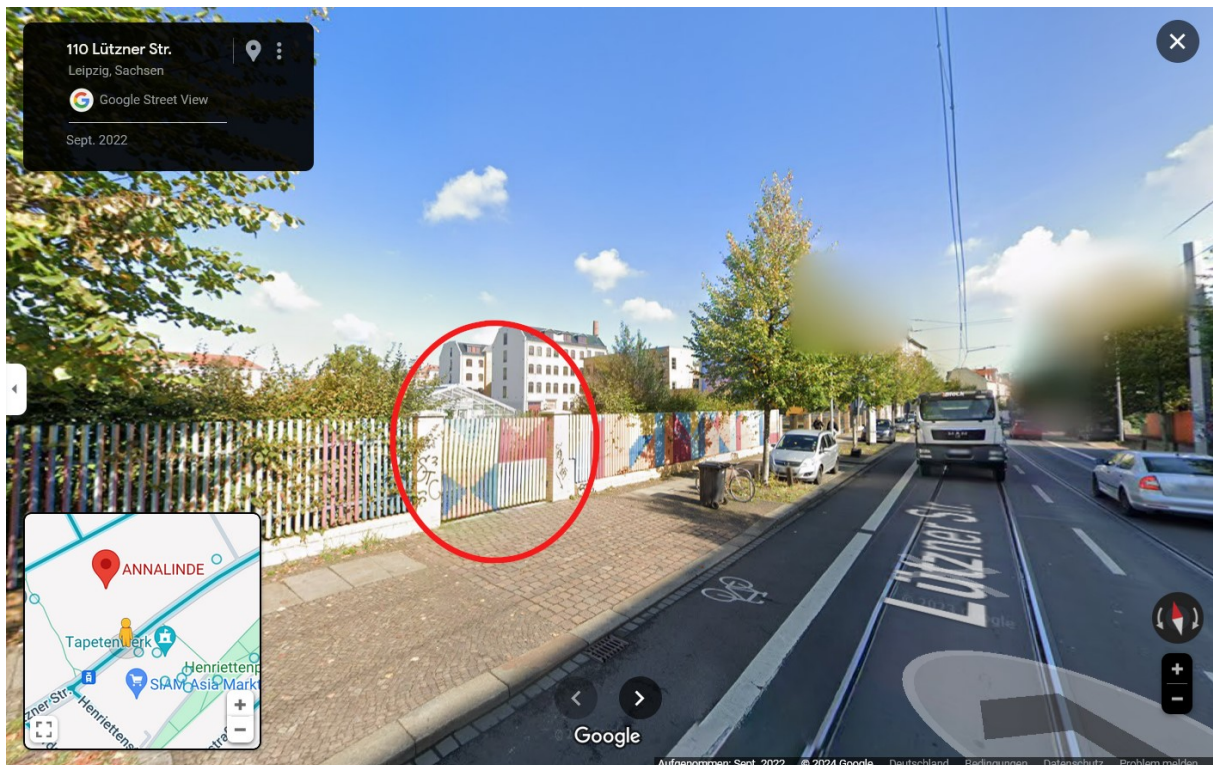

Annalinde

ANNALINDE gGmbH Gärtnerei West, Lützner Str. 108, 04177 Leipzig

<https://maps.app.goo.gl/vQzBp8q4v2T8JNQ77>

Eingang Annalinde