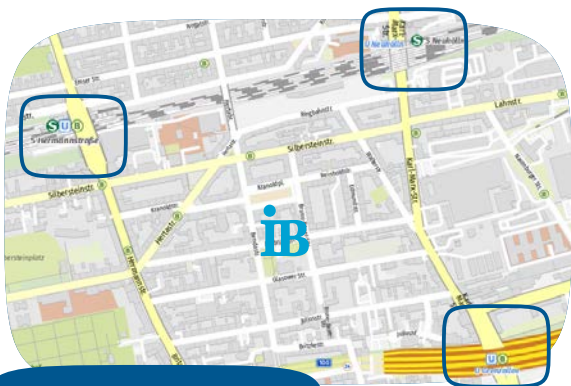

Neukölln

S-Bhf/ U-Bhf Hermannstraße
S-Bhf/ U-Bhf Neukölln
U-Bhf Grenzzallee

Ein
Angebot
des **IB**