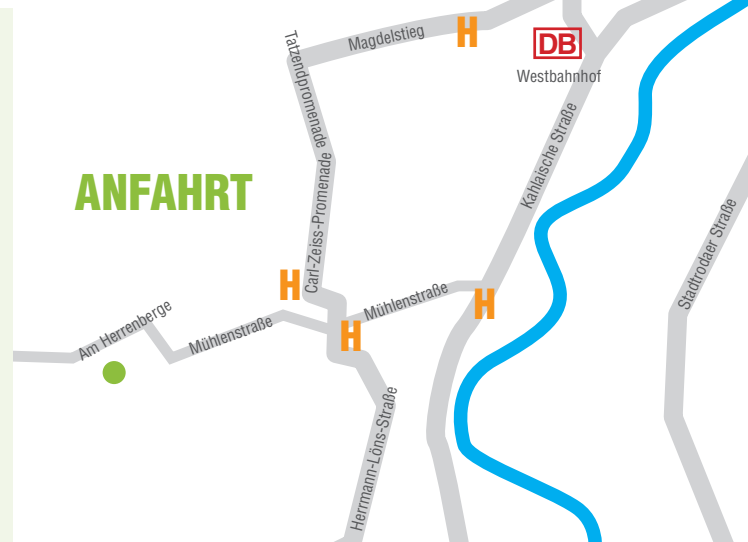

Die IB Mitte gGmbH für Bildung und soziale Dienste (IB Mitte gGmbH) ist eine gemeinnützige Tochtergesellschaft des eingetragenen Vereins und hat in Sachsen, Sachsen-Anhalt und Thüringen mehr als 1.800 Beschäftigte.

Mit dem Auto

Autobahn A4 Dresden – Frankfurt,
Abfahrt Jena-Göschwitz/B88,
Hotelleitsystem: IB Jugendgästehaus
Parkplätze stehen zur Verfügung.

Mit dem Zug

fahrt ihr bis zum Bahnhof Jena-West und von dort mit den Buslinien 10, 11 oder 12 in Richtung Burgau/Ammerbach/Göschwitz bis zur Haltestelle „Zeiss-Werk“. In Fahrtrichtung des Busses folgt ihr der Beschilderung zu unserem Haus.