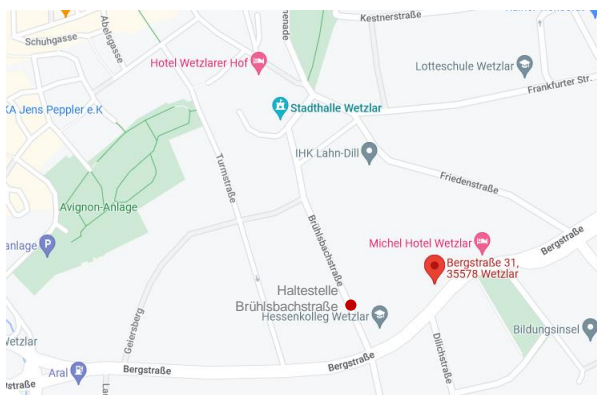

Anfahrt mit dem Auto aus Süden:

A45 bis Ausfahrt 31-Wetzlar-Süd nehmen; links abbiegen auf L3451; Rechts auf Frankfurter Str. abbiegen Richtung Wetzlar Stadtmitte und bis Bergstraße folgen.

Anfahrt mit dem Auto aus Norden:

B49 bis Ausfahrt Richtung Wetzlar/Zentrum nehmen; Auf Moritz-Hensoldt-Straße Richtung Wetzlar Stadtmitte fahren und Karl-Kellner-Ring bis Bergstraße folgen.

Anfahrt Bus ab Wetzlar Hauptbahnhof:

Bus 12 Richtung Wetzlar Krankenhaus,
Bus 11 Richtung Gießen Johanneskirche,
Bus 17/18 Richtung Wetzlar Neuer Friedhof
bis Haltestelle „Brühlsbachstraße“.