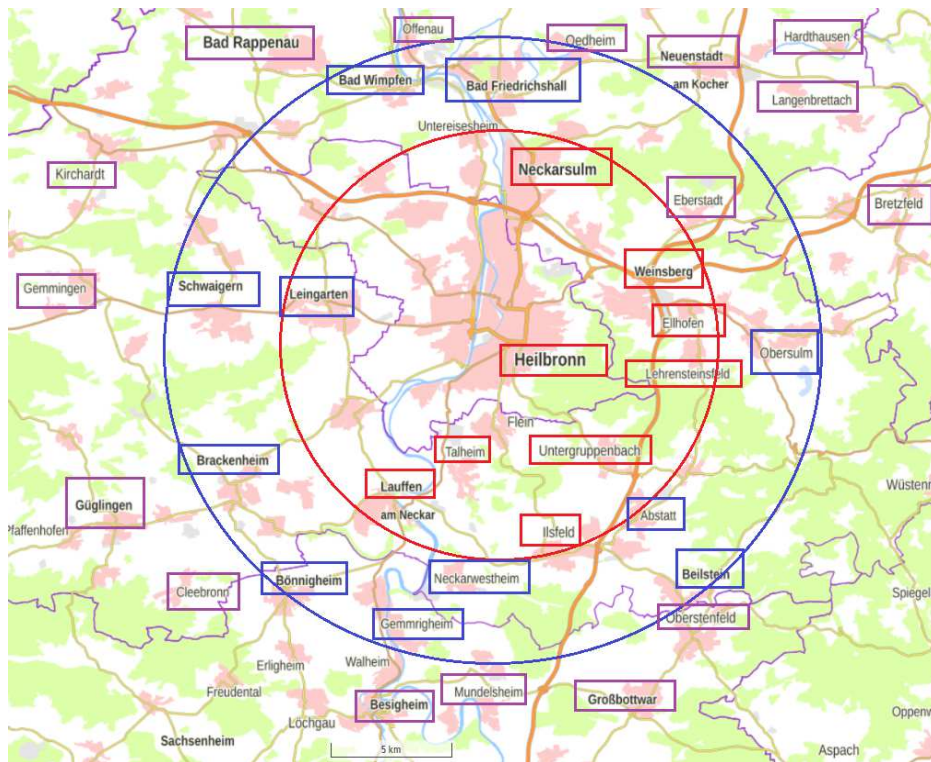

SOFORTCHECK

Bewerbungstipp Nr. 5

Mein Bewerbungsradius

Bei der Stellensuche denken manche Menschen nur an die großen Firmen oder größeren Städte. Hier hilft es, sein Umfeld in den Blick zu nehmen!

Markiere alle interessanten Orte innerhalb einer bestimmten Entfernung mit einer Farbe. Schau, welche Firmen in den Orten beruflich interessant sind

Stell dir folgende Fragen:

- wo komme ich zu den Schichtzeiten hin?
- Fährt ein Bus/eine S-Bahn/ein Zug?
- gibt es jemanden, der mich mitnehmen kann?