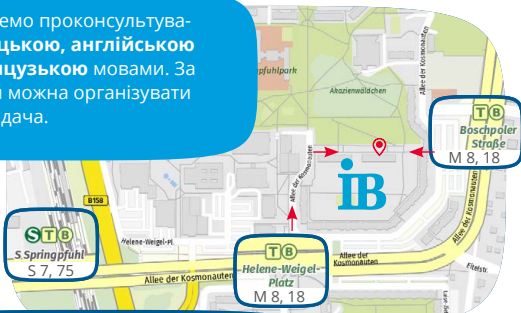

### Контакти й інформація Internationaler Bund IB Berlin-Brandenburg gGmbH

Регіон Берлін-Мітте  
Молодіжна міграційна служба  
Marzahn-Hellersdorf  
Allee der Kosmonauten 79  
12681 Berlin

JMD-Berlin@ib.de  
[www.ib-berlin.de](http://www.ib-berlin.de)

### Місце розташування в районі Марцан-Геллерсдорф

S7, S75 до зупинки Springpfuhl | Трамвай M8 та M18 до зупинки Helene-Weigel-Platz

Пропозиція

Ein Angebot des **IB**